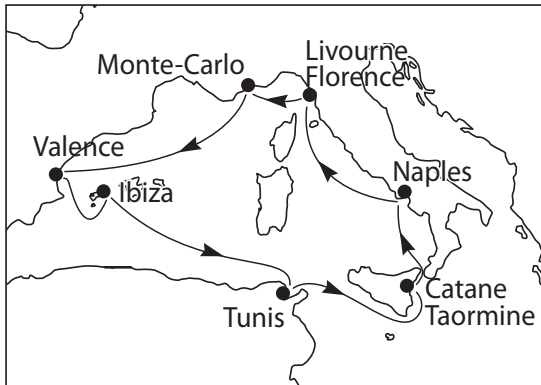

MSC SINFONIA

8 JOURS / 7 NUITS Au départ de Livourne

Saison Spéciale: **24.04./ 01.05.2010**
Basse Saison: **08.05./ 15.05./ 22.05./ 29.05./ 05.06./ 12.06./ 11.09./
18.09./ 25.09.2010**
Moyenne Saison: **19.06./ 26.06./ 03.07./ 10.07./ 17.07./ 24.07./ 21.08./
28.08./ 04.09.2010**
Haute Saison: **31.07./ 07.08./ 14.08.2010**

	Saison Spéciale	Basse Saison	Moyenne Saison	Haute Saison
Cabine Intérieure Cat. 1-3:	CHF 1090.- p.p.	CHF 1240.- p.p.	CHF 1381.- p.p.	CHF 1522.- p.p.
Cabine Intérieure Cat. 4-5:	CHF 1310.- p.p.	CHF 1381.- p.p.	CHF 1593.- p.p.	CHF 1734.- p.p.
Cabine Extérieure Cat.6-7:	CHF 1522.- p.p.	CHF 1593.- p.p.	CHF 1804.- p.p.	CHF 1946.- p.p.
Cabine Extérieure Cat.8-10:	CHF 1663.- p.p.	CHF 1734.- p.p.	CHF 1946.- p.p.	CHF 2087.- p.p.
Suite balcon:	CHF 2087.- p.p.	CHF 2228.- p.p.	CHF 2369.- p.p.	CHF 2652.- p.p.

LES ENFANTS VOYAGENT GRATUITEMENT!

*correspond à la catégorie 1/cabine intérieure (base occupation double), basse saison.

Prestation comprises:

Hébergement dans la catégorie choisie - pension complète - taxes portuaires pour les adultes - participation aux animations à bord - hôtesse francophones - transport des bagages à l'embarquement et au débarquement - les transferts jusqu'au port d'embarquement et retour (pour adultes)

Prestations non comprises:

**Les taxes portuaires pour les enfants (CHF 190.-) - les transferts jusqu'au port d'embarquement et retour pour enfants (CHF 130.-) - les excursions - les frais de service obligatoires (pourboires) de EUR 7 par jour et personne (sauf enfants de moins de 14 ans) - l'assurance frais d'annulation - les boissons et les dépenses personnelles

Les conditions générales de vente du catalogue MSC Croisières 2009/10 sont applicables. Offre limitée.

Votre agence de voyage

www.laperlenoire.ch
Tél. 027 485 42 16/Fax 027 485 42 19
Email: croisieres@laperlenoire.ch