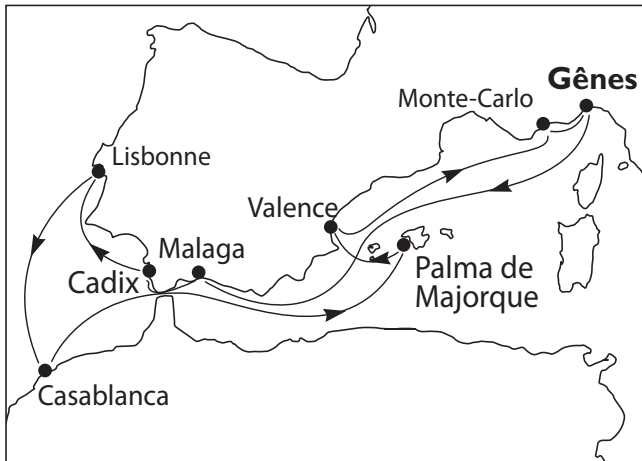

12 JOURS / 11 NUITS

Au départ de Gênes, le 02.11.2010

**La promotion est
prolongée jusqu'au
13.09.2010!**

**12 jours / 11 nuits à partir de
CHF 715.- par personne***

	1ère pers.	2ème pers.
Intérieur (Cat. 2)	CHF 1430	CHF 0
Extérieur (Cat. 3)	CHF 1410	CHF 0
Extérieur (Cat. 4)	CHF 1790	CHF 0
Intérieur (Cat. 5)	CHF 1550	CHF 0
Intérieur (Cat. 6)	CHF 1910	CHF 0
Intérieur (Cat. 7)	CHF 2150	CHF 0
Extérieur (Cat. 8)	CHF 2240	CHF 0
Extérieur (Cat. 9)	CHF 2600	CHF 0
Extérieur (Cat. 10)	CHF 2760	CHF 0
Mini Suite (Cat. 11)	CHF 3080	CHF 0
Suite (Cat. 12)	CHF 3420	CHF 0

LES ENFANTS VOYAGENT GRATUITEMENT!

* correspond à la catégorie 2/cabine intérieure (base occupation double)

Prestations comprises:

Hébergement dans la catégorie choisie - pension complète - taxes portuaires pour les adultes - participation aux animations à bord - hôtesse francophones - transport des bagages à l'embarquement et au débarquement

Prestations non comprises:

**Taxes portuaires pour les enfants (CHF 190.-) - pré/postacheminement - excursions - frais de service obligatoires (pourboires) de 6 EUR par jour et personne (sauf enfants de moins de 14 ans) - assurance frais d'annulation - boissons et dépenses personnelles

Les conditions générales de vente du catalogue MSC Croisières 2009/10 sont applicables. Sous réserve d'erreurs d'impression et de typologie. Promotion non rétroactive et non cumulable. Offre limitée. La promotion est valable jusqu'au 13.09.2010.

Votre agence de voyage

www.laperlenoire.ch
Tél. 027 485 42 16/Fax 027 485 42 19
Email: croisieres@laperlenoire.ch