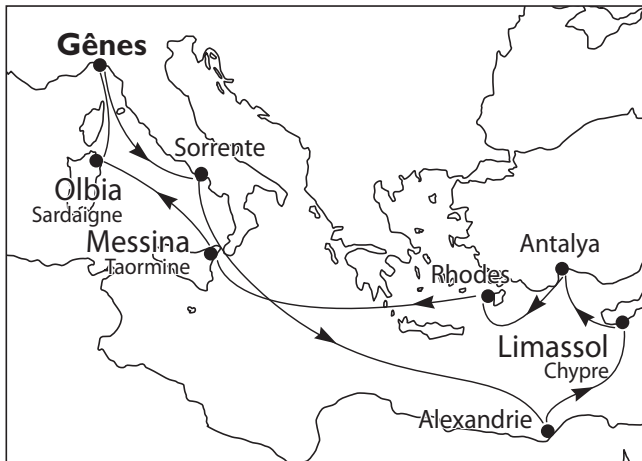

12 JOURS / 11 NUITS

Au départ de Gênes, le 22.10.2010